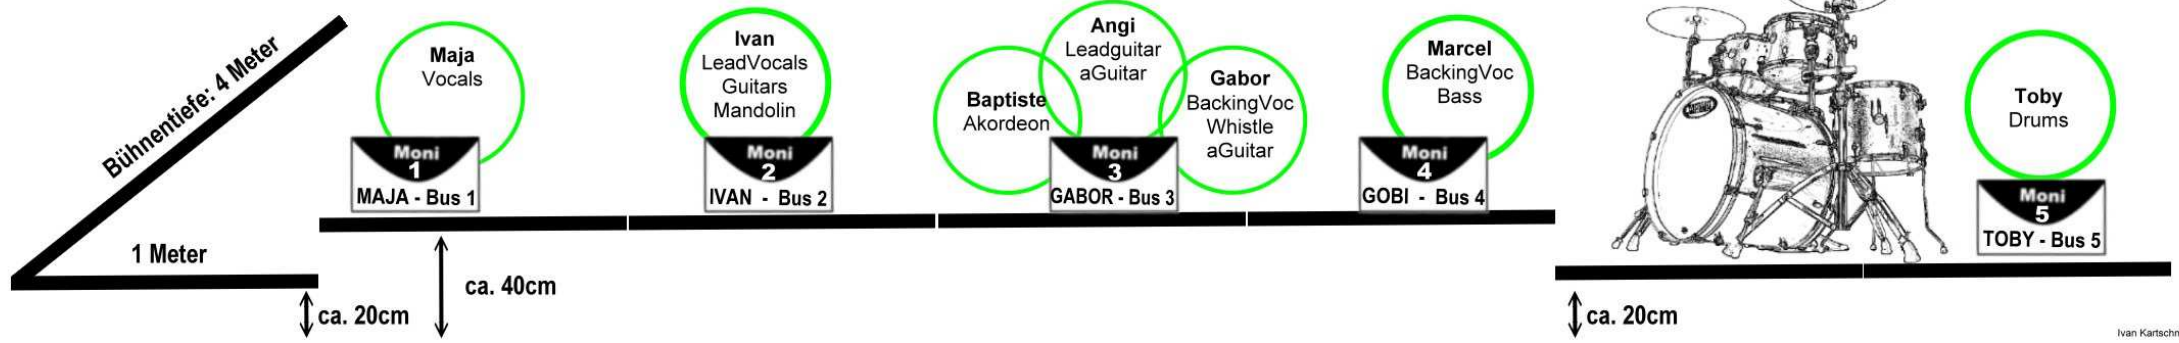

Ivan stellt:
230 Volt Material in Kiste
MIK Kabel auf Rolle (XLR)
LS Kabel auf Rolle (XLR)
PA-Rack
(Inhalt: Behringer XR18 (WLAN)
Quad Endstufe für passiv Moni
Patchbay)

Tobi Hafner stellt:
5 Stk. DI-Boxen
evtl Subwoofer

Kulturzirkus stellt:
Aktive PA-Boxen auf Stativ

Jeder Musiker stellt selbst:
Mik und MikStand
Monitor
Sein persönliches Equipment.

1. **VocalMiks**
   11 Ivan
   13 Marcel
   10 Maja
   12 Gabor (48V)
2. **DI**
   03 BSS Marcel
   01/02 Drums EAD-10
   06 aGTR Angi
   07 aGTR Gabor
3. **InstrMiks**
   04 GTR Ivan (spielt alle Instr. über Cabinet)
   05 GTR Angi
   09 WHS Gabor
   08 ACC Baptiste
4. spare
   14
   15
   16

I-VAN & THE CARGO HANDLERS

Ivan Kartschmaroff
076 575 09 16
ivan@i-van.ch

SOUND:

Tobi Hafner
079 312 58 75
tobias.hafner@dutisound.ch

XR18 fille

Kulturzirkus2022Tobi.scn

Variante: InLine
Kulturzirkus Arlesheim 2022

20.08.2022