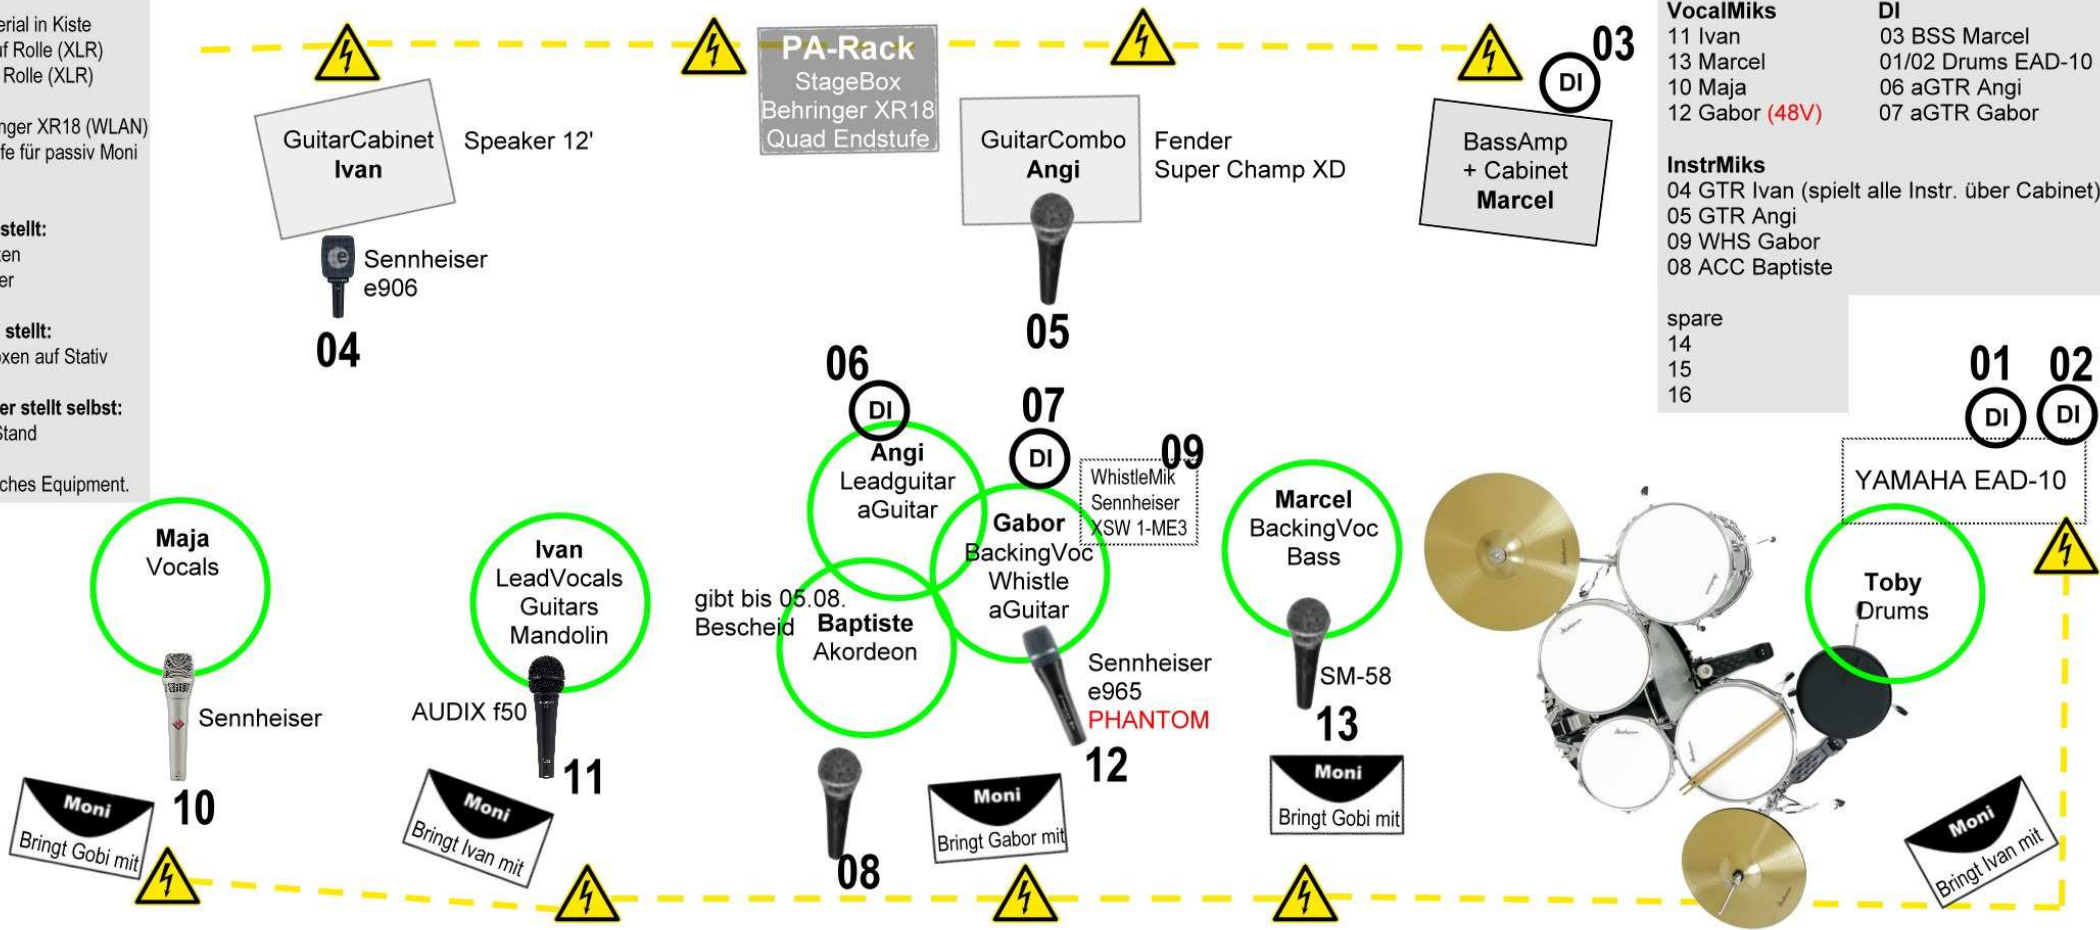

Ivan stellt:
 230 Volt Material in Kiste
 MIK Kabel auf Rolle (XLR)
 LS Kabel auf Rolle (XLR)
 PA-Rack
 (Inhalt: Behringer XR18 (WLAN)
 Quad Endstufe für passiv Moni
 Patchbay)

Tobi Hafner stellt:
 5 Stk. DI-Boxen
 evtl Subwoofer

Kulturzirkus stellt:
 Aktive PA-Boxen auf Stativ

Jeder Musiker stellt selbst:
 Mik und MikStand
 Monitor
 Sein persönliches Equipment.

- VocalMiks**
 11 Ivan
 13 Marcel
 10 Maja
 12 Gabor (48V)
- DI**
 03 BSS Marcel
 01/02 Drums EAD-10
 06 aGTR Angi
 07 aGTR Gabor
- InstrMiks**
 04 GTR Ivan (spielt alle Instr. über Cabinet)
 05 GTR Angi
 09 WHS Gabor
 08 ACC Baptiste
- spare
 14
 15
 16

20.08.2022

Input Patch - I&TCH Kulturzirkus Arlesheim 2022 - Version 1

Kanal	Quelle (=Kanalname)	Info
In 1	drums 1	EAD-10 <i>di</i>
In 2	drums 2	EAD-10 <i>di</i>
In 3	bass	<i>di</i>
In 4	e. guit 1	GTR Ivan <i>e906</i>
In 5	e. guit 2	GTR Angi
In 6	a. guit 1	aGTR Angi <i>pz-di</i>
In 7	a. guit 2	aGTR Gabor <i>pz-di</i>
In 8	accrdn	AKO Babtiste
In 9	whistle	WHS Gabor <i>xsw 1-me3</i>
In 10	voc 1	Maja
In 11	voc 2	Ivan <i>f50</i>
In 12	voc 3	Gabor <i>e965 (48V)</i>
In 13	voc 4	Marcel <i>sm58</i>
In 14	spare	
In 15	spare	
In 16	spare	

Output Patch - I&TCH Kulturzirkus Arlesheim 2022 - Version 1

Bus (=Kanalname)	Mix	Info
MON 1	maja	
MON 2	ivan	
MON 3	gabor	
MON 4	gobi	
MON 5	toby	